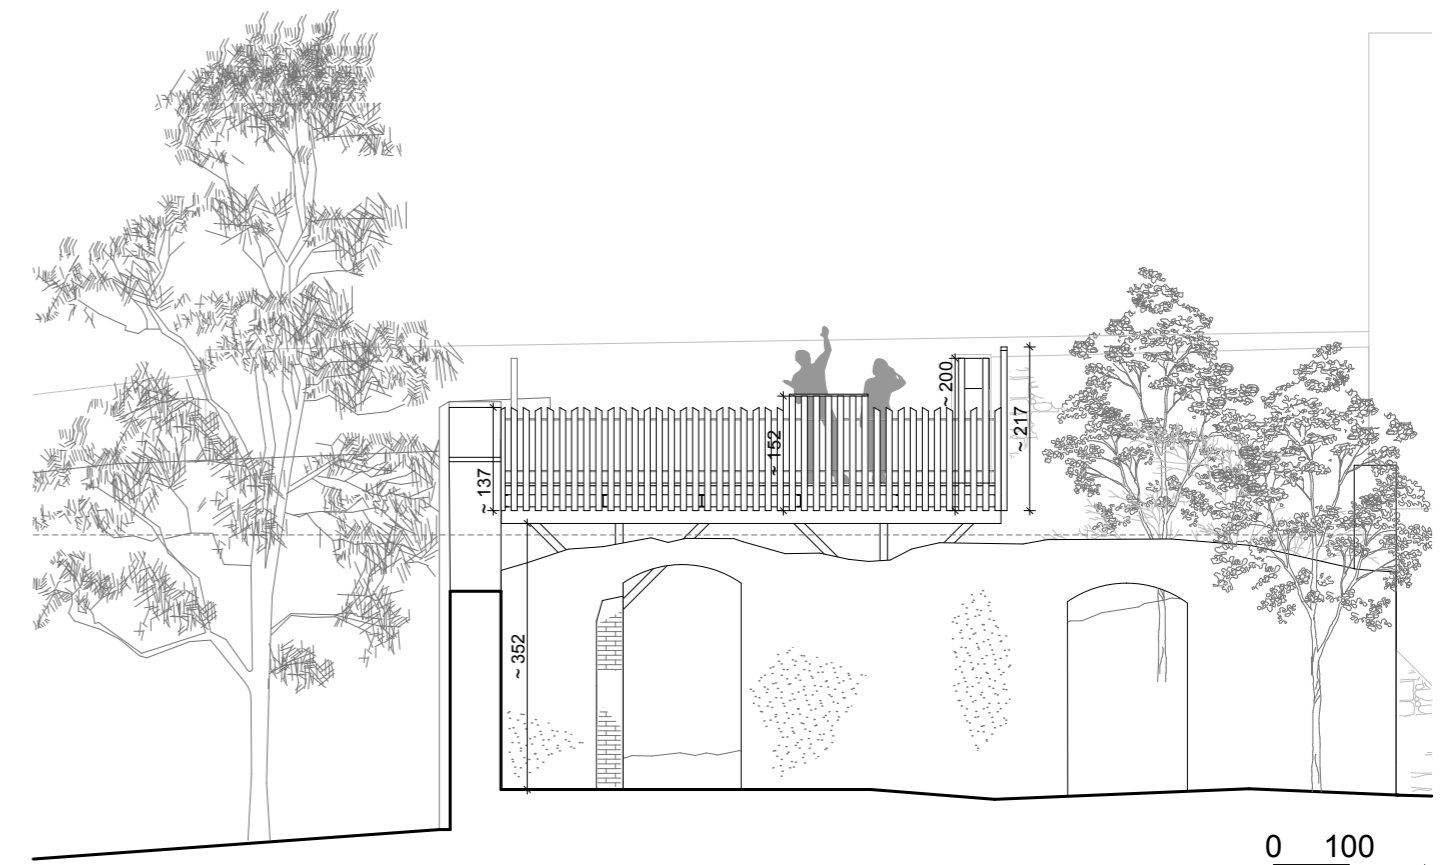

FAÇADE EST

FAÇADES PLATEFORME
PROJET

FAÇADE SUD

FAÇADE OUEST

Atelier richard dumas
architecte d.p.l.g.
1, rue de Malbourget
63260 THURET

Lucille Paulet Architecte DE - HMONP

0 100

Ech : 1/100