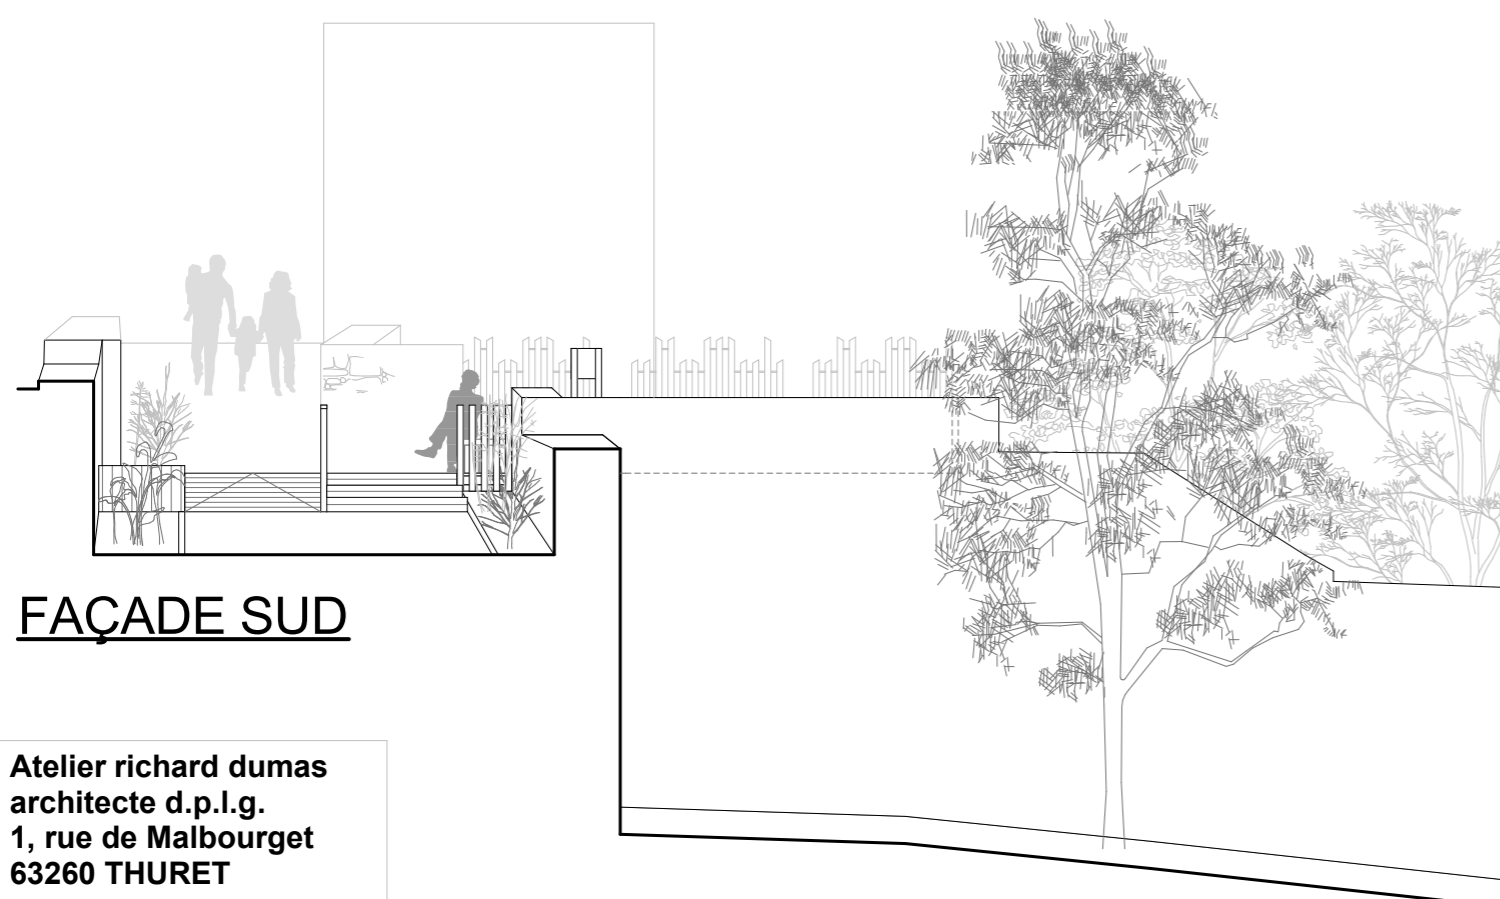

FAÇADE EST

FAÇADES PLATEFORME
PROJET

FAÇADE SUD

FAÇADE OUEST

Atelier richard dumas
architecte d.p.l.g.
1, rue de Malbourget
63260 THURET

Lucille Paulet Architecte DE - HMONP

0 100

Ech : 1/100