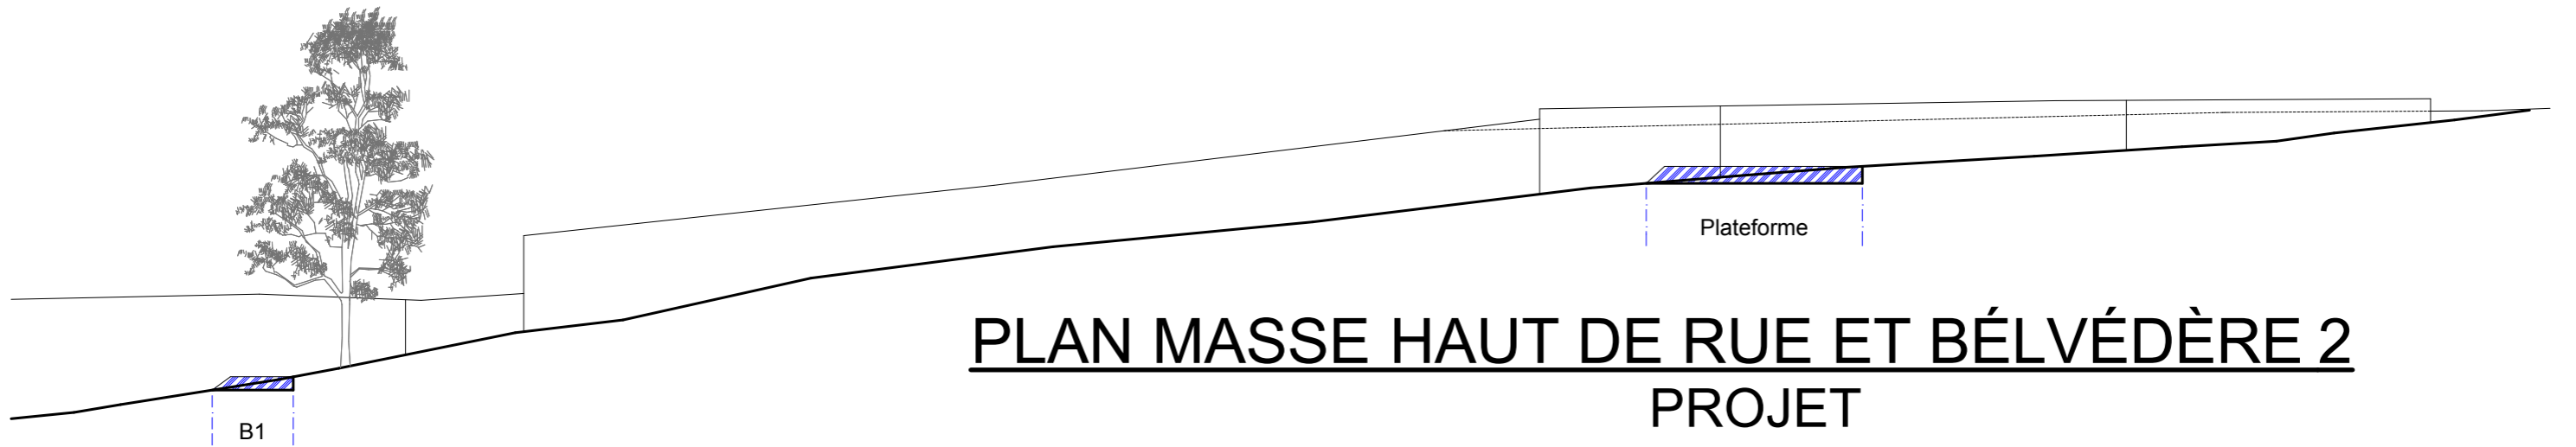

**BELVÉDÈRE 2**

**PARTIE HAUTE**

**PLAN MASSE HAUT DE RUE ET BÉLVÉDÈRE 2**  
**PROJET**

**COUPE URBAINE A- A**

**Atelier richard dumas**  
architecte d.p.l.g.  
1, rue de Malbourget  
63260 THURET  
Lucille Paulet Architecte DE - HMONP

0 200

Ech : 1/200