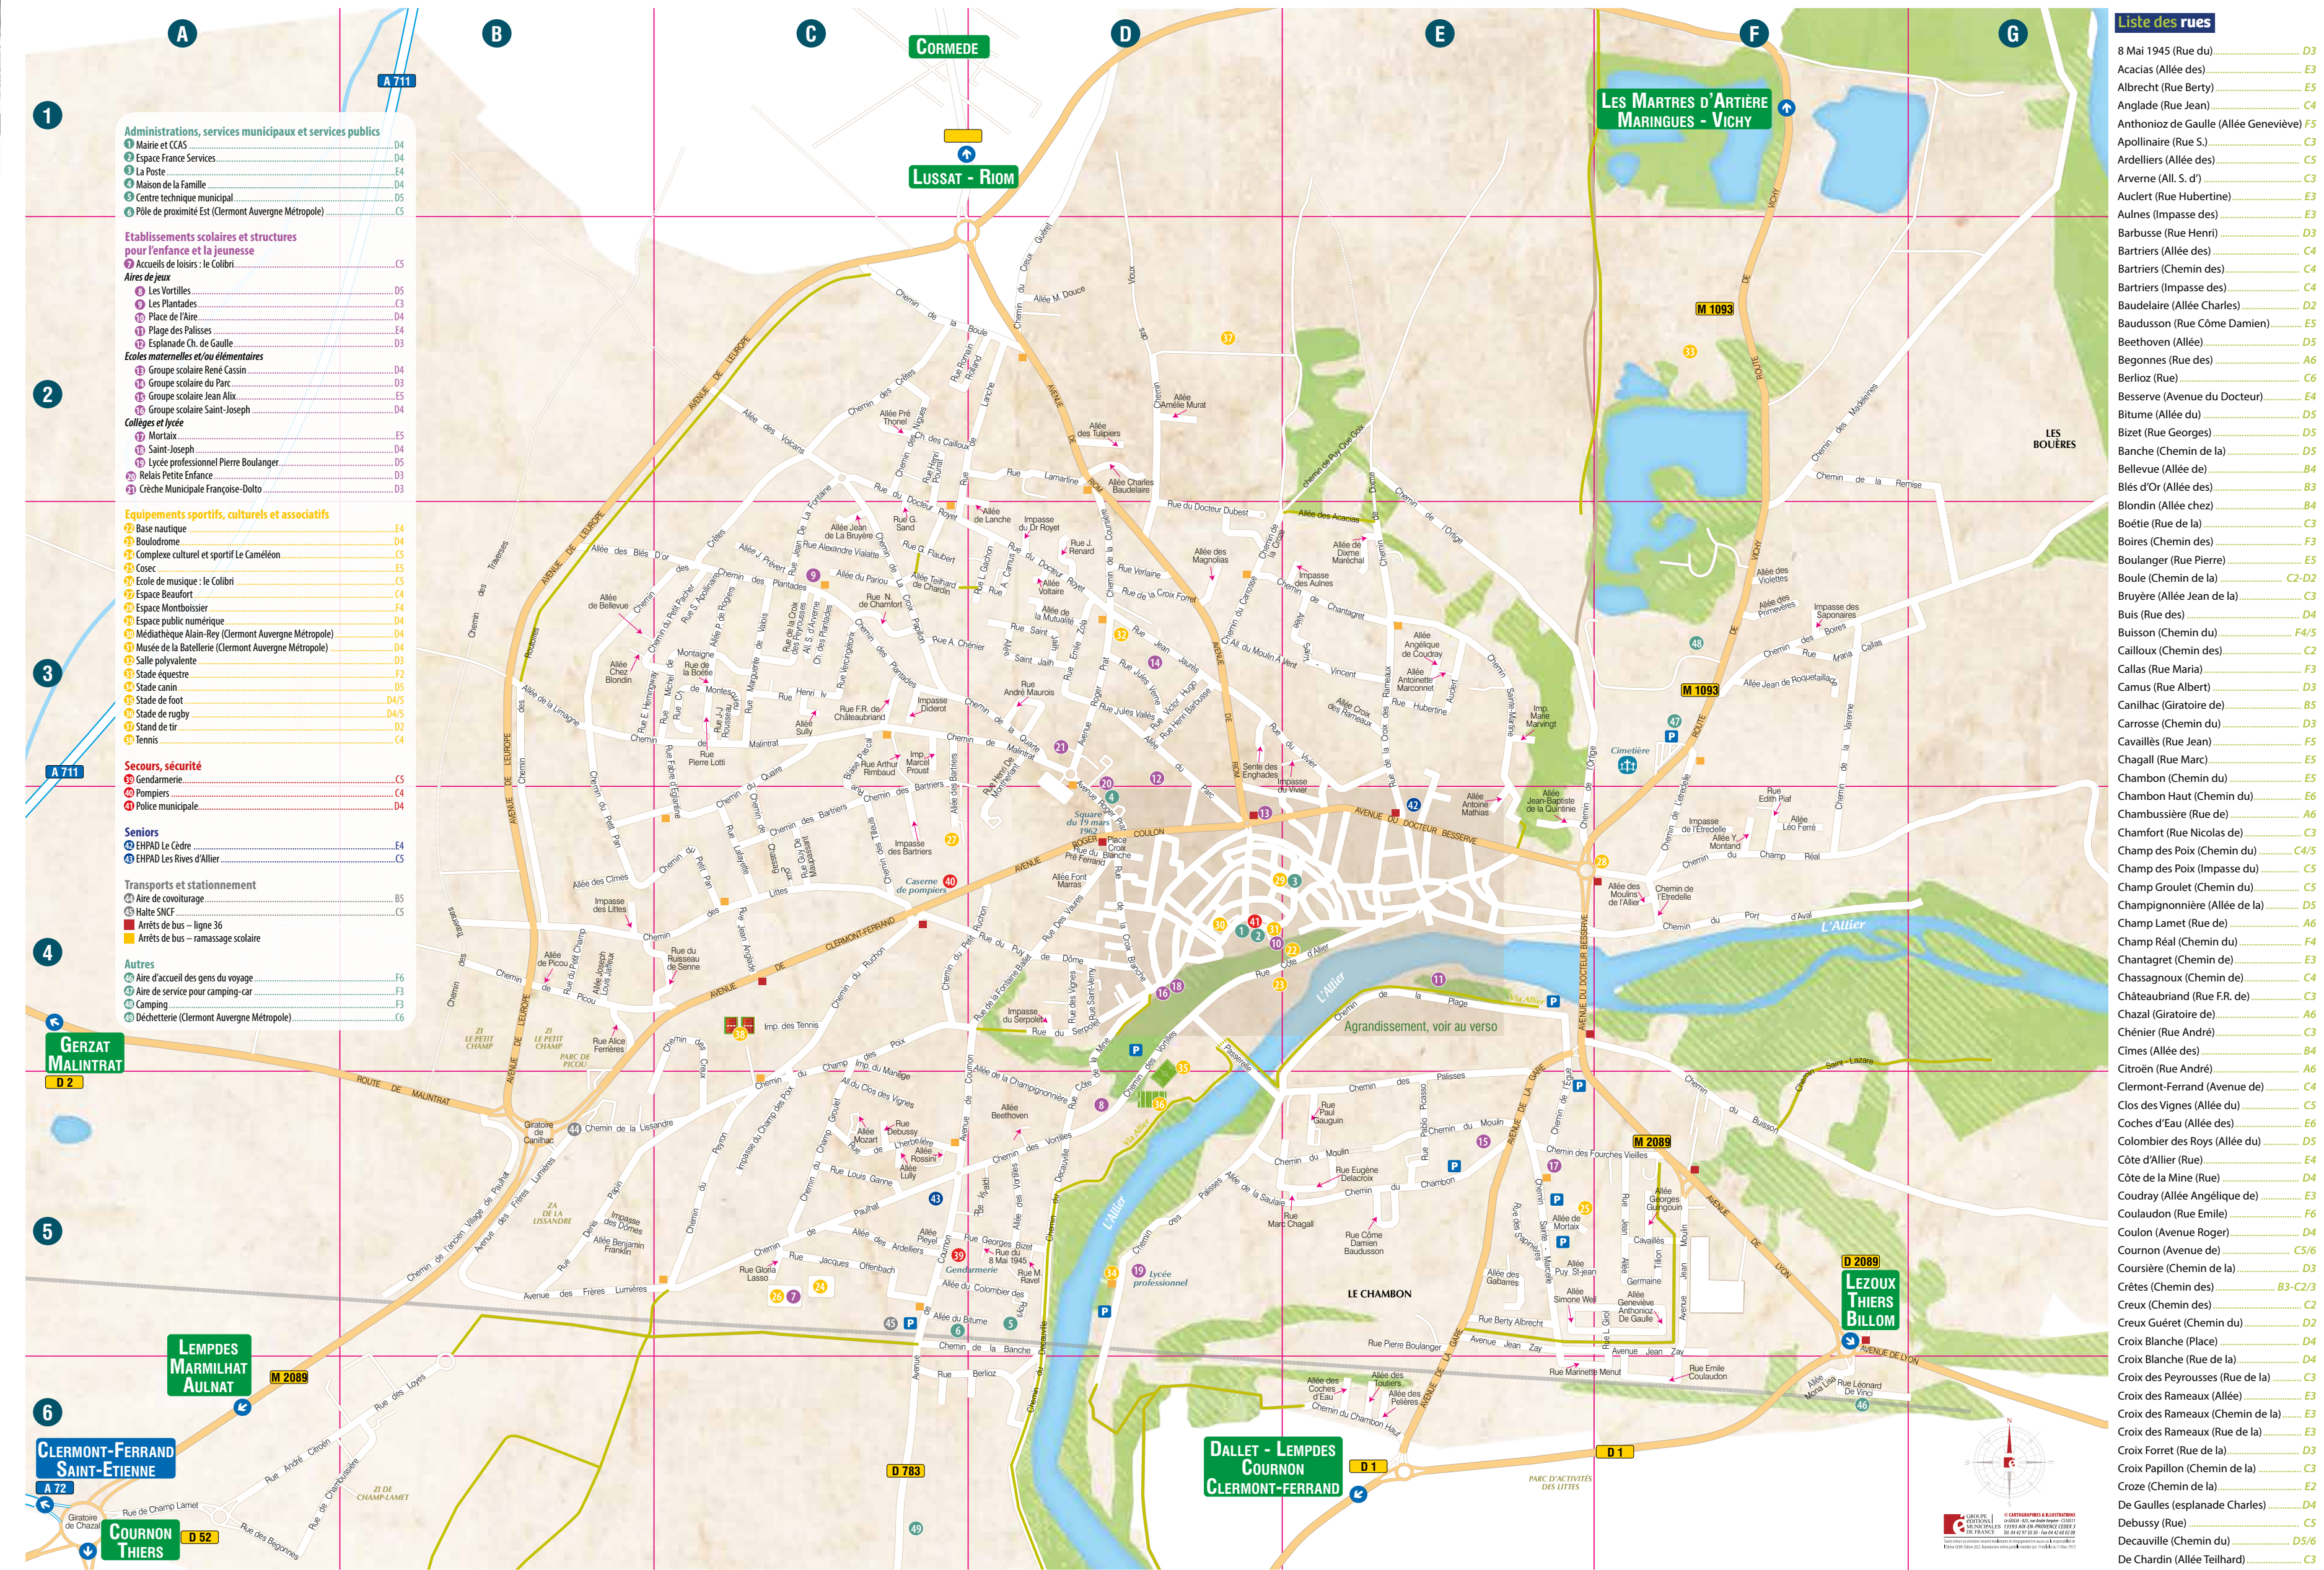

Table listing street names and their corresponding grid coordinates (e.g., D3, C4, F5).

Pont-du-Château logo

Bsle Bien se Loger ensemble 04 73 83 46 61 3 avenue Jean Moulin 63430 PONT-DU-CHÂTEAU

Conception / Réalisation / Régie La GUILA - 825, rue André Ampère - CS100611

Spécialités de la Maison Le Castel Pentain 04 73 83 21 36 18 rue de l'hôtel de ville - 63430 PONT DU CHÂTEAU

3A EXPERTISES 06 62 17 03 76 41, impasse Croix Blanche - 63430 PONT-DU-CHÂTEAU

Pigeon Serrurerie Métallerie Ferronnerie 06 15 95 38 84

DEKRA CONTRÔLE TECHNIQUE 04 73 94 82 82

AB ÉLECTRICITÉ GÉNÉRALE 09 51 02 57 74 www.ab-electricite.com

LENTRE DEUX 09 88 51 79 87 - 06 60 29 00 14

C'eco clean 07 57 46 52 79

Un brin de diet 04 73 61 75 92

BOUCHERIE DU PONT 09 53 26 34 98

PAYSAGES 06 74 93 28 14

Ambiance Canada 06 66 80 36 83

2M Coiffure MIXTE 04 73 83 34 82